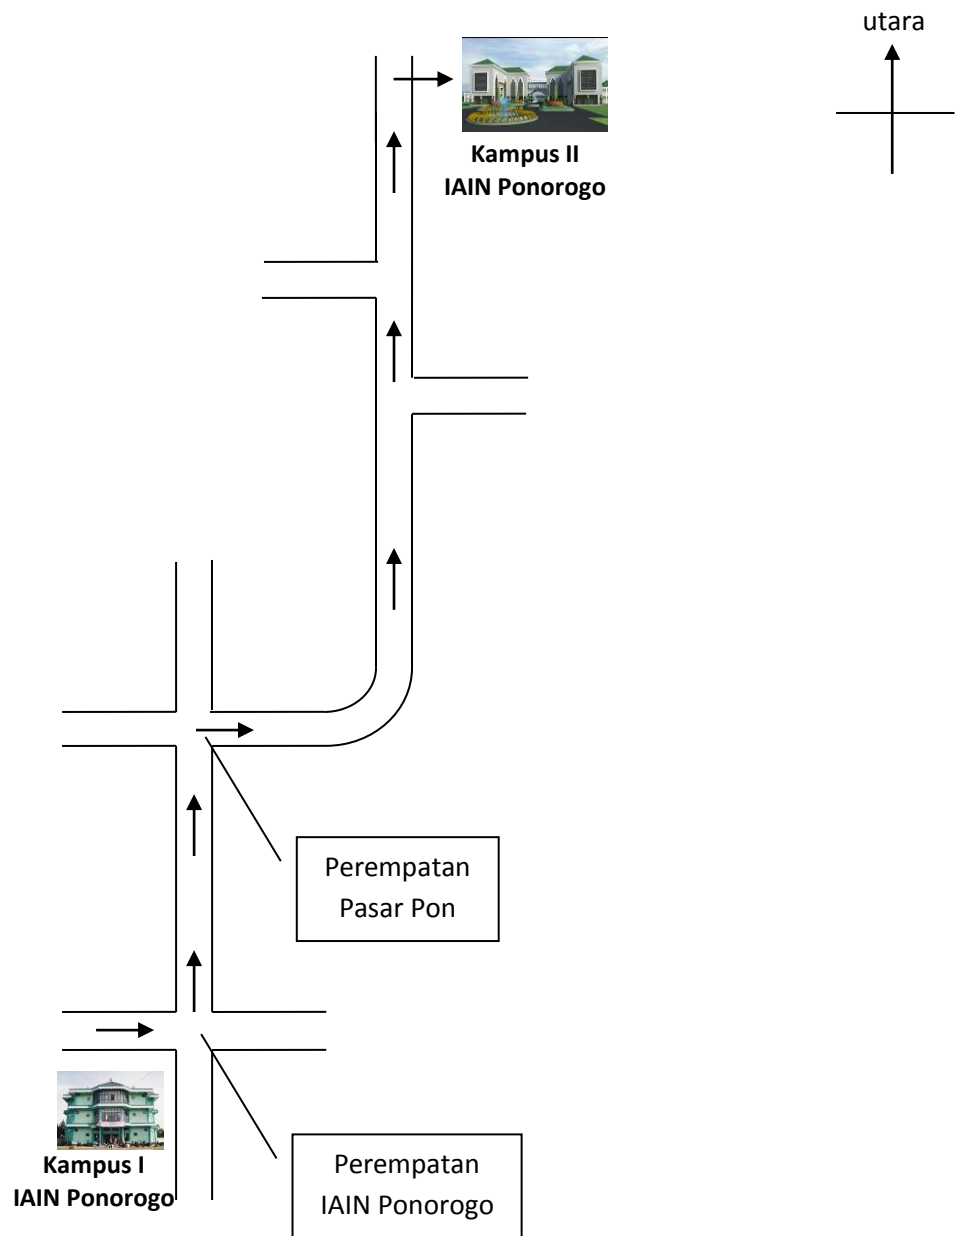

PETA RUTE KAMPUS II IAIN PONOROGO

Ket : Jarak Kampus I ke Kampus II sekitar 6 Km.

Dengan rute, dari kampus I ke utara sekitar 500 meter ke arah perempatan Pasar Pon (lampu lalu lintas), kemudian belok kanan mengikuti jalan tersebut sekitar 4 Km, sampai di pertigaan sewelut (lampu lalu lintas) lurus sekitar 1 Km sampailah ke Kampus II yang terletak di sebelah kanan jalan.